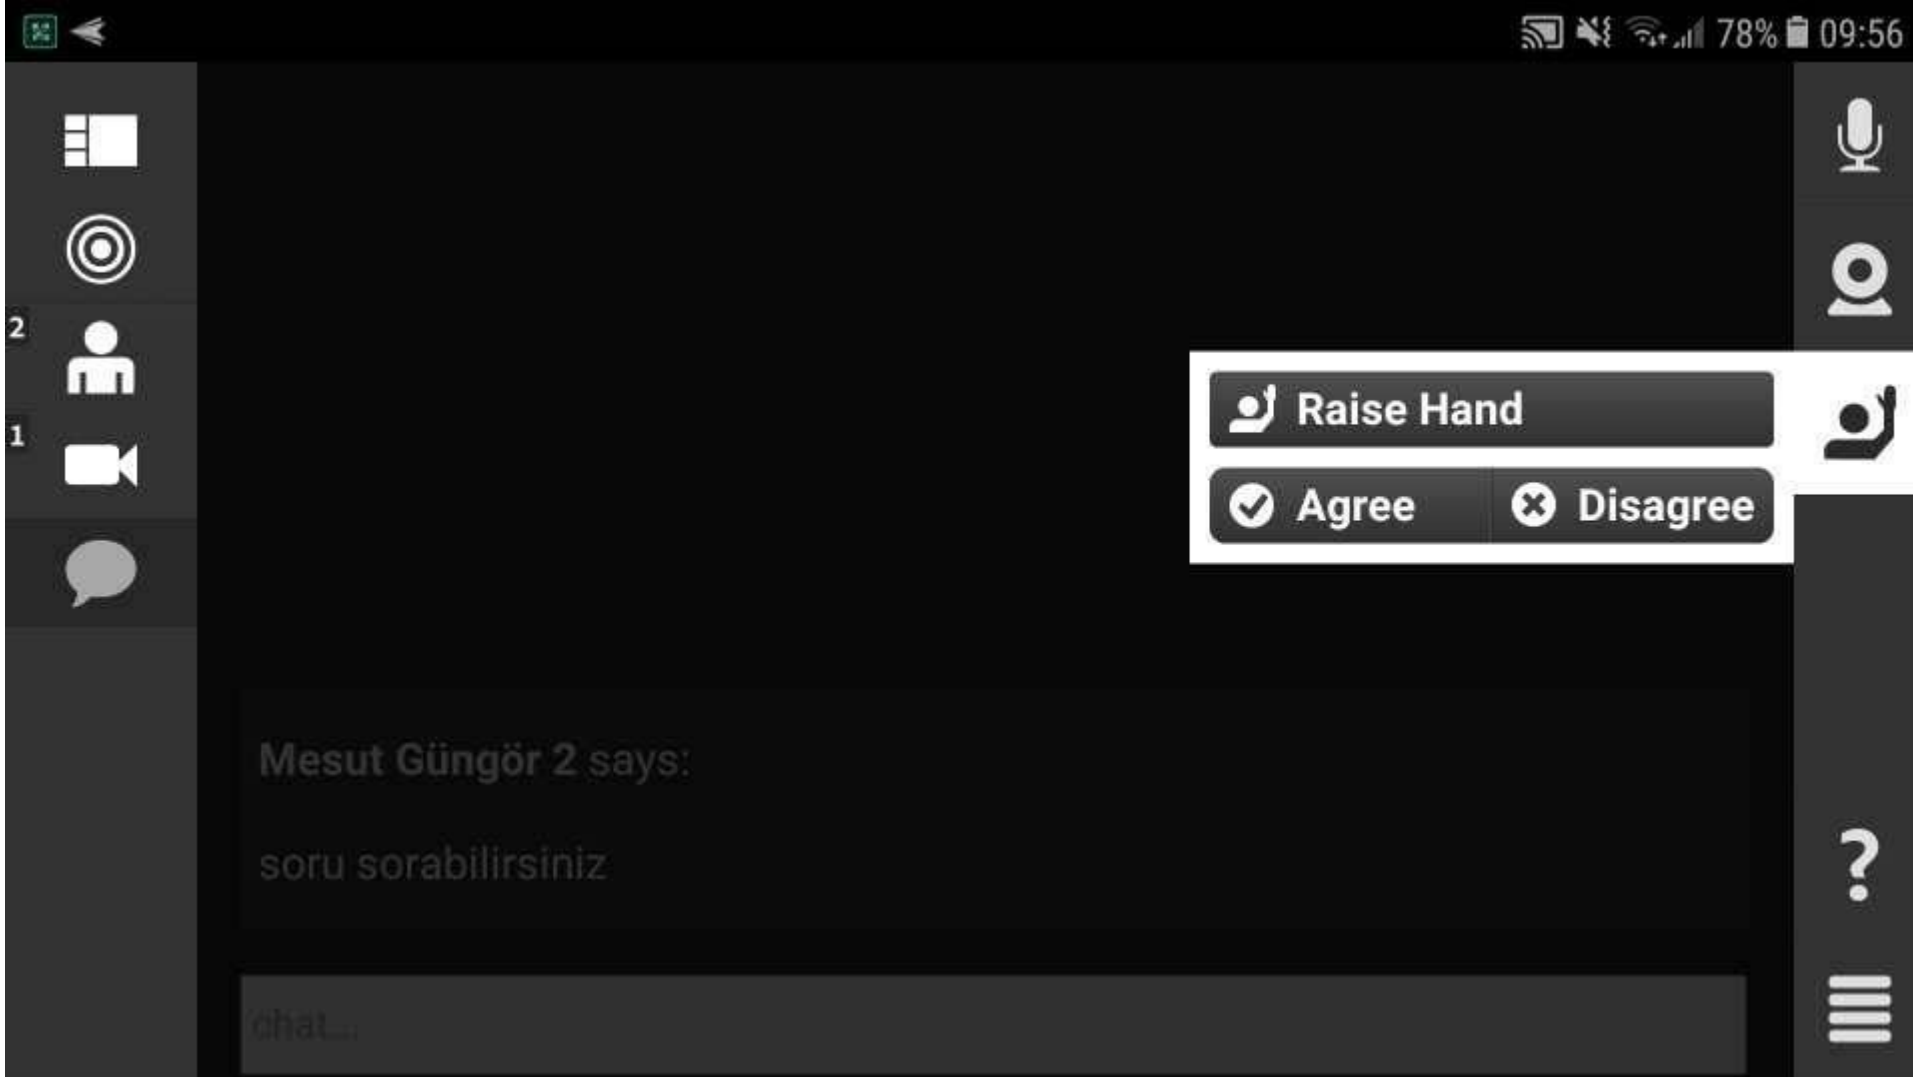

Chat

Sohbet Balonu ikonunu kullanarak yazılı olarak soru sorabilirsiniz

El kaldırarak sesli söz hakkı isteyebilirsiniz

Ses hakkı verildiğinde mikrofon ikonu tıklayıp Connect my microphone a basarak sesli olarak derse katılabılırsiniz.